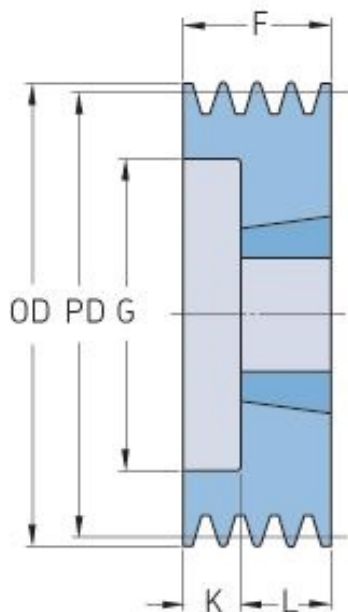

PHP 3SPA80TB

Roztečný průměr (mm)	80
Vnější průměr (mm)	85.5
Typ řemenice	6
Číslo pouzdra	1210
Min. vnitřní průměr (mm)	11
Max. vnitřní průměr (mm)	32
F (mm)	50
G (mm)	47
K (mm)	25
L (mm)	25
M (mm)	-
H (mm)	-
Hmotnost (kg)	0.9